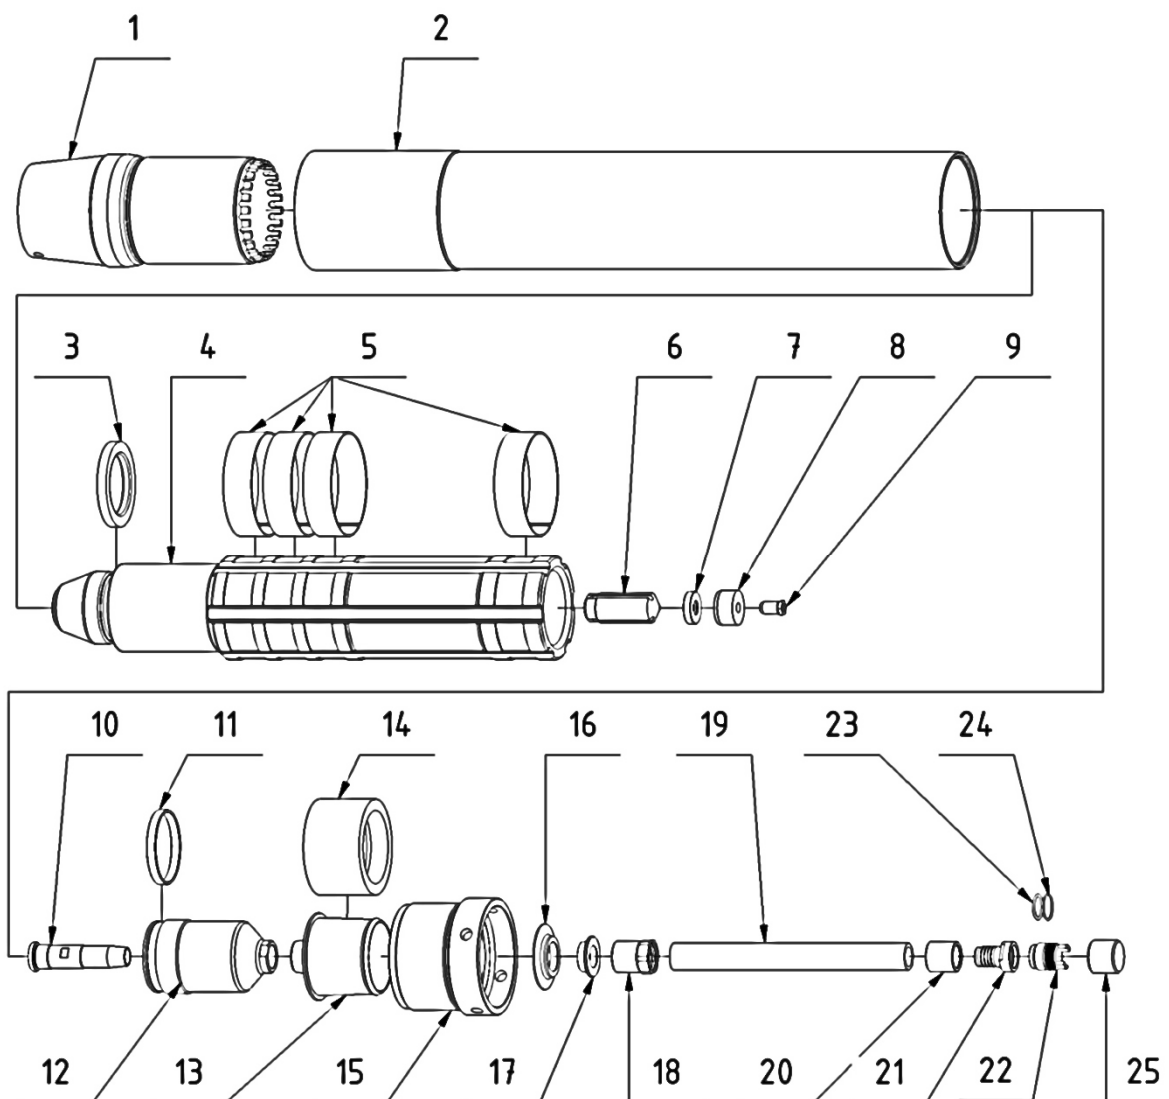

MAX *Siła Przebicia* T240 CZĘŚCI ZAMIENNE

Nr	Nazwa części	L. sztuk
1.	Głowica	1
2.	Cylinder	1
3.	Uszczelnienie bijaka	1
4.	Bijak	1
5.	Prowadzenie bijaka	4
6.	Zawór bezwładnościowy	1
7.	Pierścień zaworu bezwładnościowego	1
8.	Amortyzator zaworu bezwładnościowego	1
9.	Dysza zaworu bezwładnościowego	1
10.	Trzon	1
11.	Uszczelnienie sterownika	1
12.	Tłok	1
13.	Piasta	1
14.	Tłumik drgań	1
15.	Nakrętka sterownika	1
16.	Zawór wydechu	1
17.	Pierścień zaworu wydechu	1
18.	Nakrętka węża	1
19.	Wąż	1
20.	Tuleja zaciskowa węża	1
21.	Łącznik węża	1
22.	Śruba węża	1
23.	Uszczelnienie I	1
24.	Uszczelnienie II	1
25.	Zaślepka żeńska	1