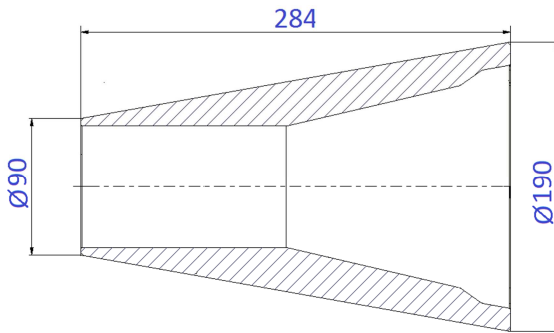

INSTRUKCJA

STOŻKI DO WBIJANIA RUR STALOWYCH

dla MAX K130S

 TERMA

1. MAX K130S – WYMIARY PODSTAWOWE STOŻKOW

055190

090190

180240