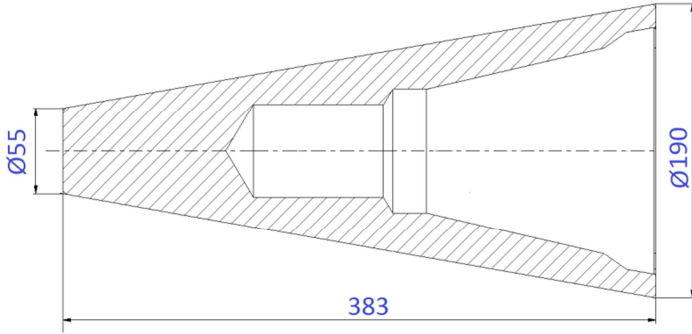

INSTRUKCJA

STOŻKI DO WBIJANIA RUR STALOWYCH

dla MAX K130S

 TERMA

1. MAX K130S – WYMIARY PODSTAWOWE STOŻKOW

055190

090190

180240