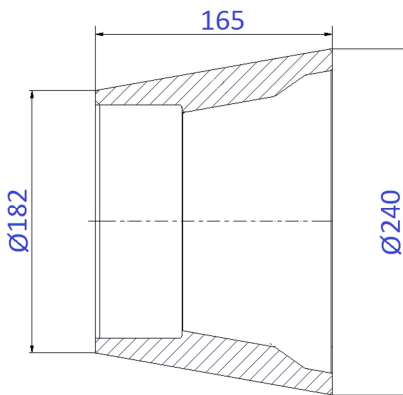

INSTRUKCJA

STOŻKI DO WBIJANIA RUR STALOWYCH

dla MAX K130S

 TERMA

1. MAX K130S – WYMIARY PODSTAWOWE STOŻKOW

055190

090190

180240