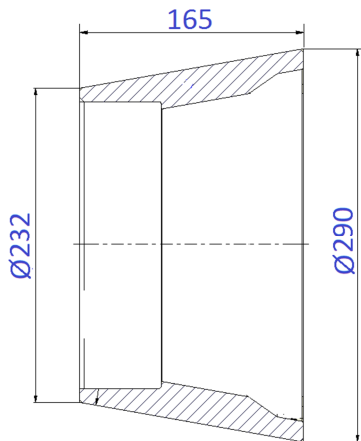

INSTRUKCJA

STOŻKI DO WBIJANIA RUR STALOWYCH

dla MAX K130S

 TERMA

1. MAX K130S – WYMIARY PODSTAWOWE STOŻKOW

055190

090190

180240