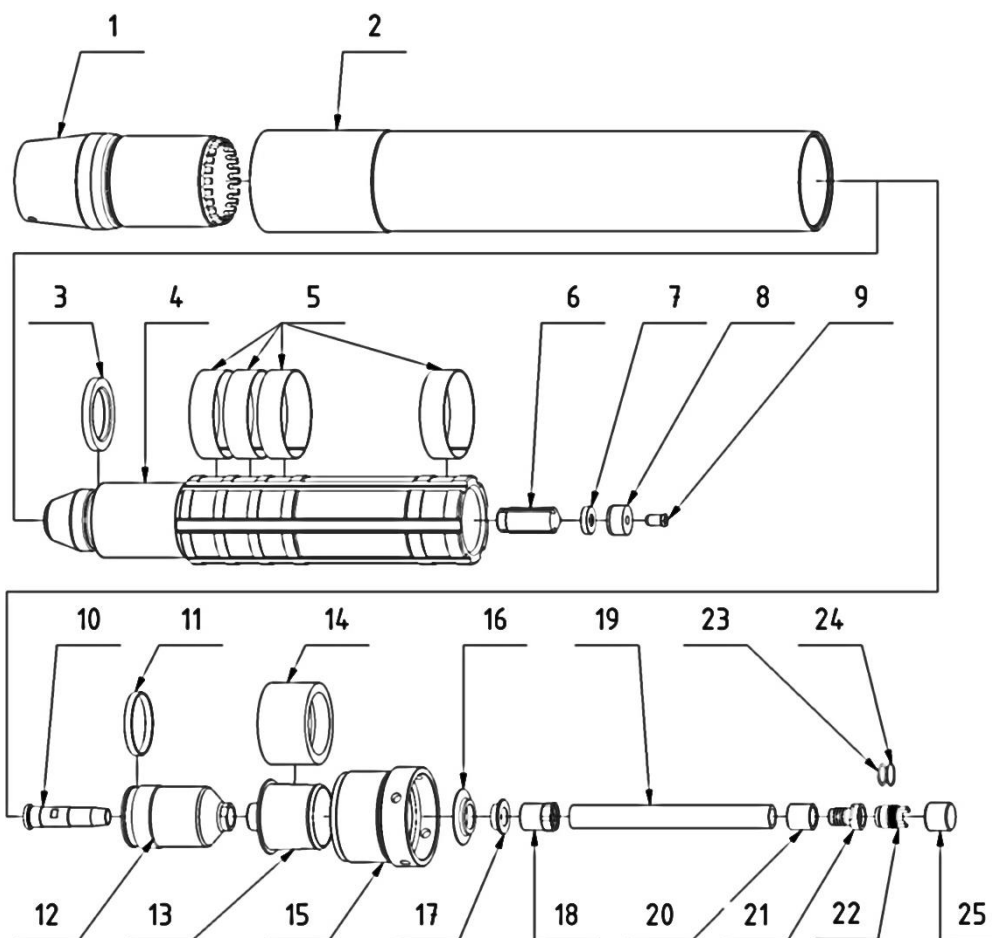

MAX *Ударная сила* T240 сменные части

№	Наименование	Кол-во штук
1.	Головка	1
2.	Цилиндр	1
3.	Прокладка ударного элемента	1
4.	Ударный элемент	1
5.	Направляющие ударного элемента	4
6.	Инерционный клапан	1
7.	Кольцо инерционного клапана	1
8.	Амортизатор инерционного клапана	1

9.	Сопло инерционного клапана	1
10.	Стебель	1
11.	Прокладка управления	1
12.	Поршень	1
13.	Концентратор	1
14.	Виброгаситель	1
15.	Гайка управления	1
16.	Выхлопной клапан	1
17.	Кольцо выхлопного клапана	1
18.	Гайка шланга	1
19.	Шланг	1
20.	Зажимное кольцо шланга	1
21.	Соединитель шланга	1
22.	Болт шланга	1
23.	Прокладка I	1
24.	Прокладка II	1
25.	Заглушка (женская)	1