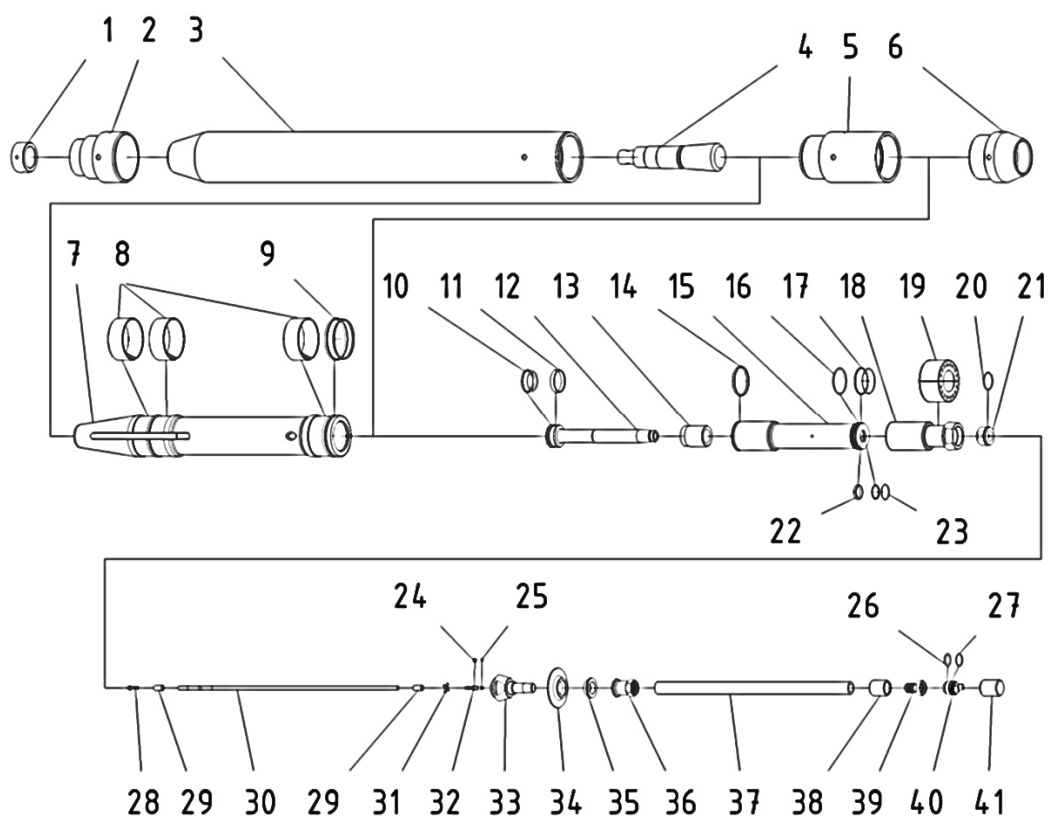

MAX Siła Przebicia
K180S CZĘŚCI ZAMIENNE

Nr	Nazwa części	L. sztuk
1.	Nakrętka	1
2.	Nasadka	1
3.	Cylinder	1
4.	Przecinak	1
5.	Tuleja sterownika	1
6.	Wkrętka	1
7.	Bijak	1
8.	Prowadzenie bijaka	3
9.	Uszczelnienie bijaka (kpl.)	1
10.	Uszczelnienie sterownika III (kpl.)	1

11.	<i>Prowadzenie tłoka sterującego</i>	1
12.	<i>Rura sterownika</i>	1
13.	<i>Amortyzator</i>	1
14.	<i>Uszczelnienie sterownika I</i>	1
15.	<i>Tłok sterujący</i>	1
16.	<i>Uszczelnienie cylindra sterownika</i>	1
17.	<i>Uszczelnienie sterownika II (kpl.)</i>	1
18.	<i>Cylinder sterownika</i>	1
19.	<i>Łącznik sterownika</i>	1
20.	<i>Uszczelnienie rury środkowej</i>	1
21.	<i>Rozgałęziacz sterownika</i>	1
22.	<i>Prowadzenie sterownika I</i>	1
23.	<i>Uszczelnienie sterownika IV (kpl.)</i>	1
24.	<i>Zabezpieczenie węża cienkiego</i>	1
25.	<i>Uszczelnienie węża cienkiego</i>	1
26.	<i>Uszczelnienie śruby I</i>	1
27.	<i>Uszczelnienie śruby II</i>	1
28.	<i>Końcówka węża cienkiego</i>	1
29.	<i>Tulejka zaciskowa węża cienkiego</i>	1
30.	<i>Wąż cienki krótki</i>	1
31.	<i>Wspornik węża cienkiego</i>	1
32.	<i>Łącznik węża cienkiego męski</i>	1
33.	<i>Końcówka węża grubego</i>	1
34.	<i>Zawór wydechu</i>	1
35.	<i>Podkładka oporowa</i>	1
36.	<i>Nakrętka węża</i>	1
37.	<i>Wąż gruby krótki</i>	1
38.	<i>Tulejka zaciskowa węża grubego</i>	1
39.	<i>Łącznik węża grubego</i>	1
40.	<i>Śruba</i>	1
41.	<i>Zaślepka żeńska</i>	1