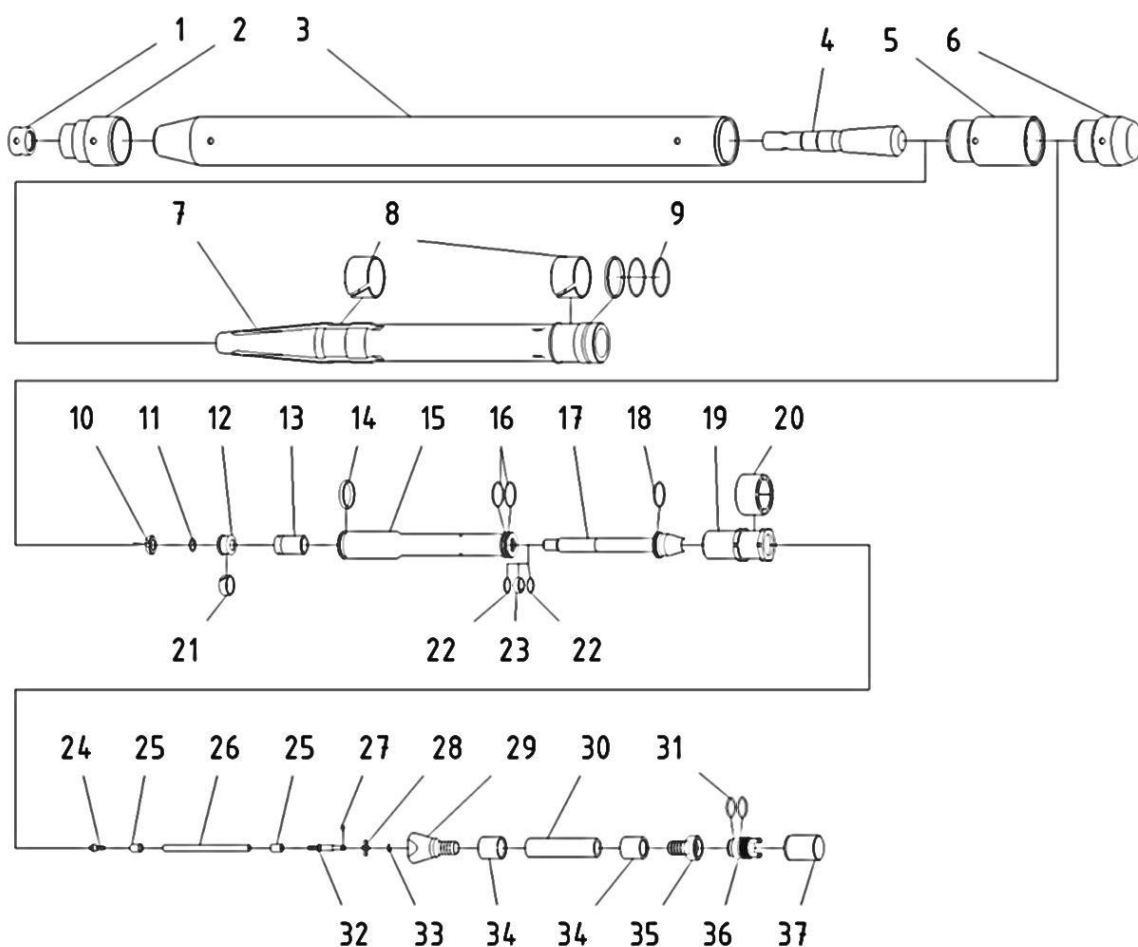

**MAX Ударная сила**  
**K95S сменные части**

№	Наименование	Кол-во шт.
1.	Закрепляющая гайка I	1
2.	Ступенчатая насадка	1
3.	Цилиндр	1
4.	Головка-долото	1
5.	Втулка управления	1
6.	Задняя резьбовая заглушка	1
7.	Ударный элемент	1

8.	<i>Ведущие кольца ударного элемента</i>	2
9.	<i>Герметизирующие тефлоновые кольца (комплект)</i>	1
10.	<i>Гайка II</i>	1
11.	<i>Прокладка поршня</i>	1
12.	<i>Поршень</i>	1
13.	<i>Амортизатор поршня управления</i>	1
14.	<i>Прокладка управляющего поршня</i>	1
15.	<i>Поршень управления</i>	1
16.	<i>Прокладки поршня I (комплект)</i>	1
17.	<i>Трубка управляющего механизма</i>	1
18.	<i>Прокладка цилиндра управления</i>	1
19.	<i>Цилиндр управления</i>	1
20.	<i>Соединительный механизм управления</i>	1
21.	<i>Направляющие поршневого механизма I</i>	1
22.	<i>Прокладки управляющего поршня II (комплект)</i>	2
23.	<i>Направляющие поршневого механизма II</i>	1
24.	<i>Конец тонкого шланга</i>	1
25.	<i>Зажимное кольцо тонкого шланга</i>	2
26.	<i>Шланг тонкий короткий</i>	1
27.	<i>Прокладка тонкого короткого шланга</i>	1
28.	<i>Кронштейн тонкого шланга</i>	1
29.	<i>Конец толстого шланга</i>	1
30.	<i>Шланг толстый короткий</i>	1
31.	<i>Прокладки болта (комплект)</i>	1
32.	<i>Соединительное крепление тонкого шланга (мужское)</i>	1
33.	<i>Стопорное кольцо тонкого шланга</i>	1
34.	<i>Зажимное кольцо толстого шланга</i>	2
35.	<i>Соединение толстого шланга</i>	1
36.	<i>Болт</i>	1
37.	<i>Заглушка (женская)</i>	1