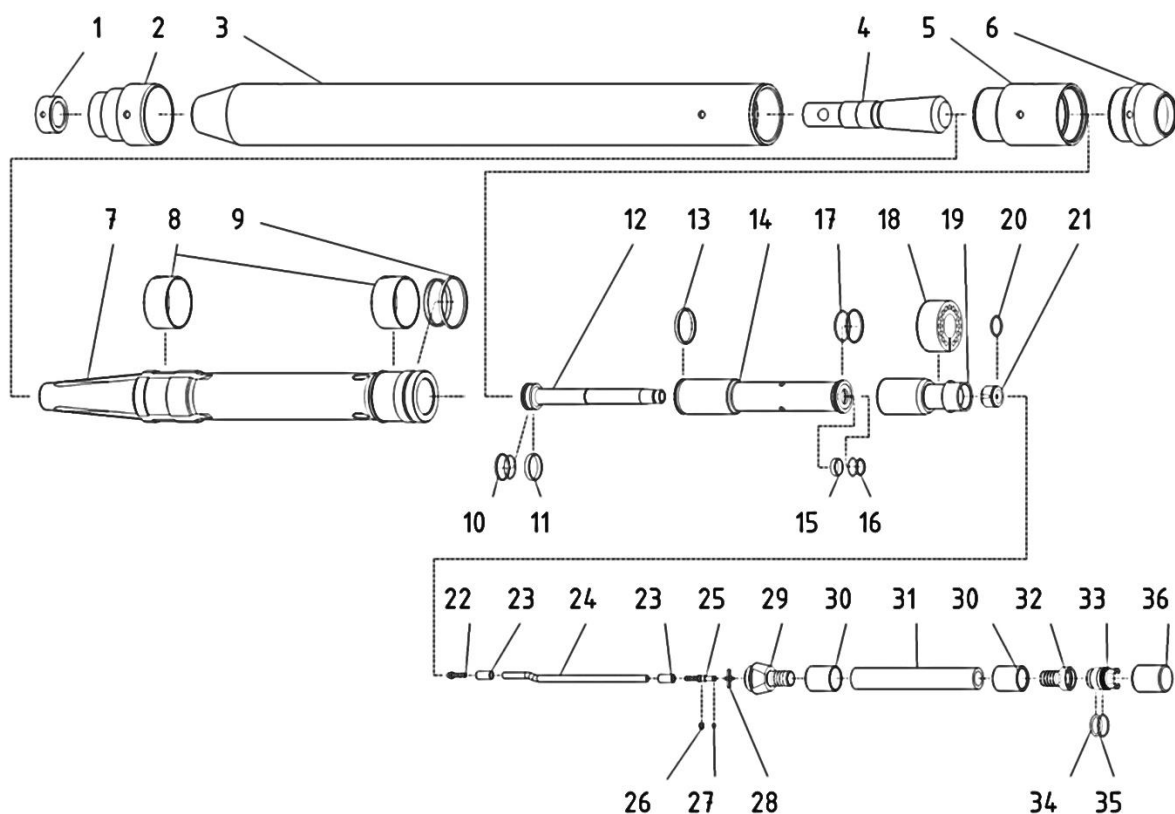

MAX *Ударная сила* K130S сменные части

№	Наименование	Кол-во штук
1.	Закрепляющая гайка	1
2.	Ступенчатая насадка	1
3.	Цилиндр	1
4.	Головка-долото	1
5.	Втулка управления	1
6.	Задняя резьбовая заглушка	1
7.	Ударный элемент	1
8.	Направляющие кольца ударного элемента	2
9.	Герметизирующие тефлоновые кольца (комплект)	1
10.	Прокладка управления I (комплект)	1
11.	Направляющие поршня управления	1

12.	Труба управления	1
13.	Прокладка поршня управления	1
14.	Поршень управления	1
15.	Направляющие поршня управления II	1
16.	Прокладка управления III (комплект)	1
17.	Прокладка управления II (комплект)	1
18.	Соединительный механизм управления	1
19.	Цилиндр управления	1
20.	Прокладка срединной трубы	1
21.	Сплиттер управления	1
22.	Конец тонкого шланга	1
23.	Зажимное кольцо тонкого шланга	2
24.	Короткий тонкий шланг	1
25.	Соединитель тонкого шланга (мужской)	1
26.	Защита тонкого шланга	1
27.	Прокладка тонкого шланга	1
28.	Кронштейн тонкого шланга	1
29.	Конец толстого шланга	1
30.	Зажимное кольцо толстого шланга	2
31.	Короткий толстый шланг	1
32.	Стопорное кольцо толстого шланга	1
33.	Болт	1
34.	Прокладка болта I	1
35.	Прокладка болта II	1
36.	Заглушка (женская)	1